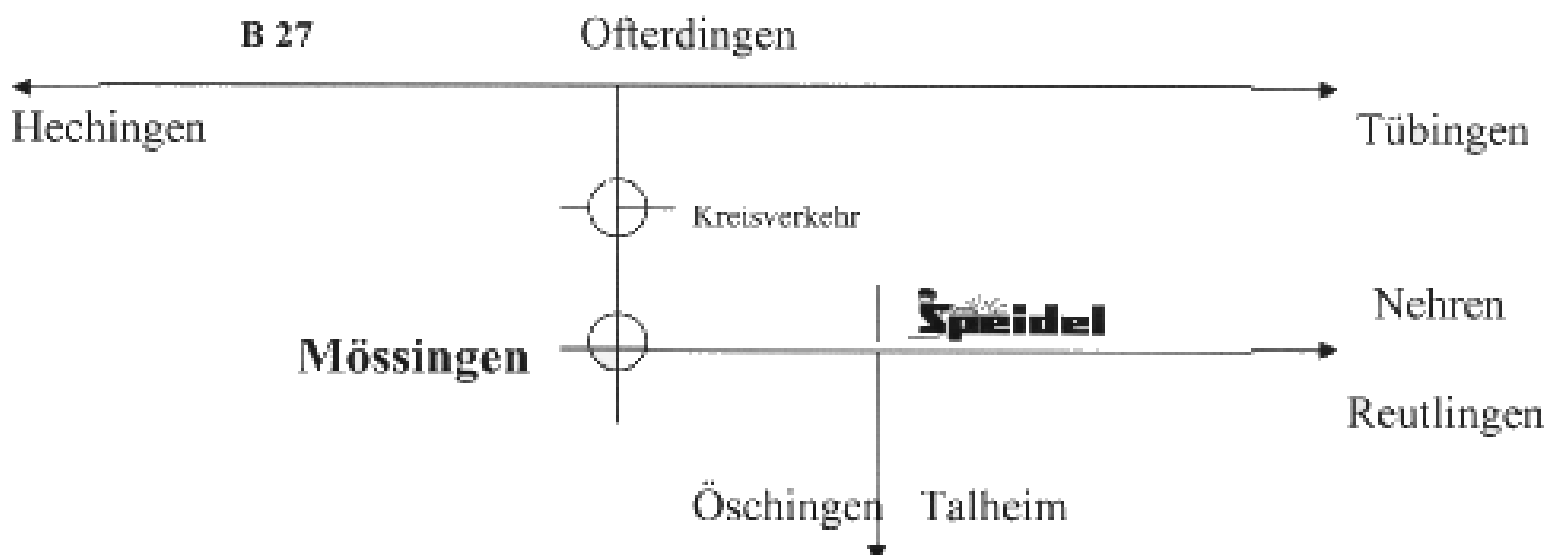

Unsere Öffnungszeiten: Mo. bis Fr. 7.30 bis 12.00 Uhr und 13.30 bis 18.00 Uhr, Sa. 8 bis 12 Uhr

Anfahrtsbeschreibung:

Von Tübingen – Balingen kommend: auf der B 27 bei Offerdingen Richtung Mössingen abbiegen. Am Ortsrand von Mössingen den Kreisverkehr geradeaus überqueren. Beim 2. Kreisverkehr links abbiegen Richtung Nehren. Die nächste Kreuzung geradeaus überqueren. Nach ca. 80 m sind wir dann auf der linken Seite.

Von Öschingen – Talheim kommend: nach der Abzweigung Öschingen-Talheim links Richtung Mössingen-Stadtmitte abbiegen. Ca. 1 km geradeaus fahren bis zur Ampelkreuzung. Hier rechts Richtung Nehren. Nach ca. 80 m sind wir dann auf der linken Seite.

Von Nehren – Gomaringen kommend: in Nehren geradeaus Richtung Mössingen-Stadtmitte fahren. Den Kreisverkehr am Ortsrand von Mössingen geradeaus überfahren. Ca. 50 m nach dem Opel-Autohaus/Esso-Tankstelle sind wir dann auf der rechten Seite.